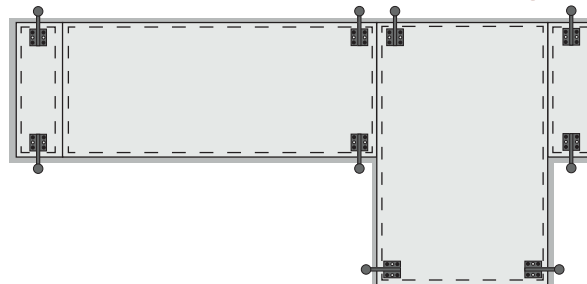

MONTAGE POOT ZETEL ODIN

LEG ASSEMBLY SOFA ODIN

Detail onderaanzicht
Bottom view detail

Zijaanzicht poot
Side view leg

Onderkant rechte zetel
Bottom straight sofa

Onderkant loungezetel
Bottom lounge sofa

Onderkant hoekzetel
Bottom corner sofa

Onderkant U-zetel
Bottom U-sofa