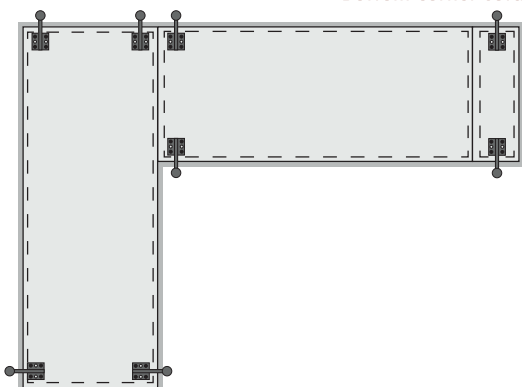

MONTAGE POOT ZETEL ODIN

LEG ASSEMBLY SOFA ODIN

Detail onderaanzicht
Bottom view detail

Zijaanzicht poot
Side view leg

Onderkant rechte zetel
Bottom straight sofa

Onderkant loungezetel
Bottom lounge sofa

Onderkant hoekzetel
Bottom corner sofa

Onderkant U-zetel
Bottom U-sofa