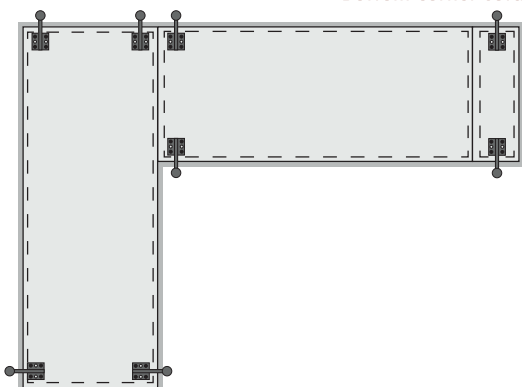

MONTAŻ NÓŻEK SOFA ODIN

LEG ASSEMBLY SOFA ODIN

Szczegółowy widok z dołu
Bottom view detail

Widok nogi z boku
Side view leg

Sofy wolnostojące
Bottom straight sofa

Sofy wypoczynkowe
Bottom lounge sofa

Sofy narożne
Bottom corner sofa

Sofy w kształcie litery U
Bottom U-sofa